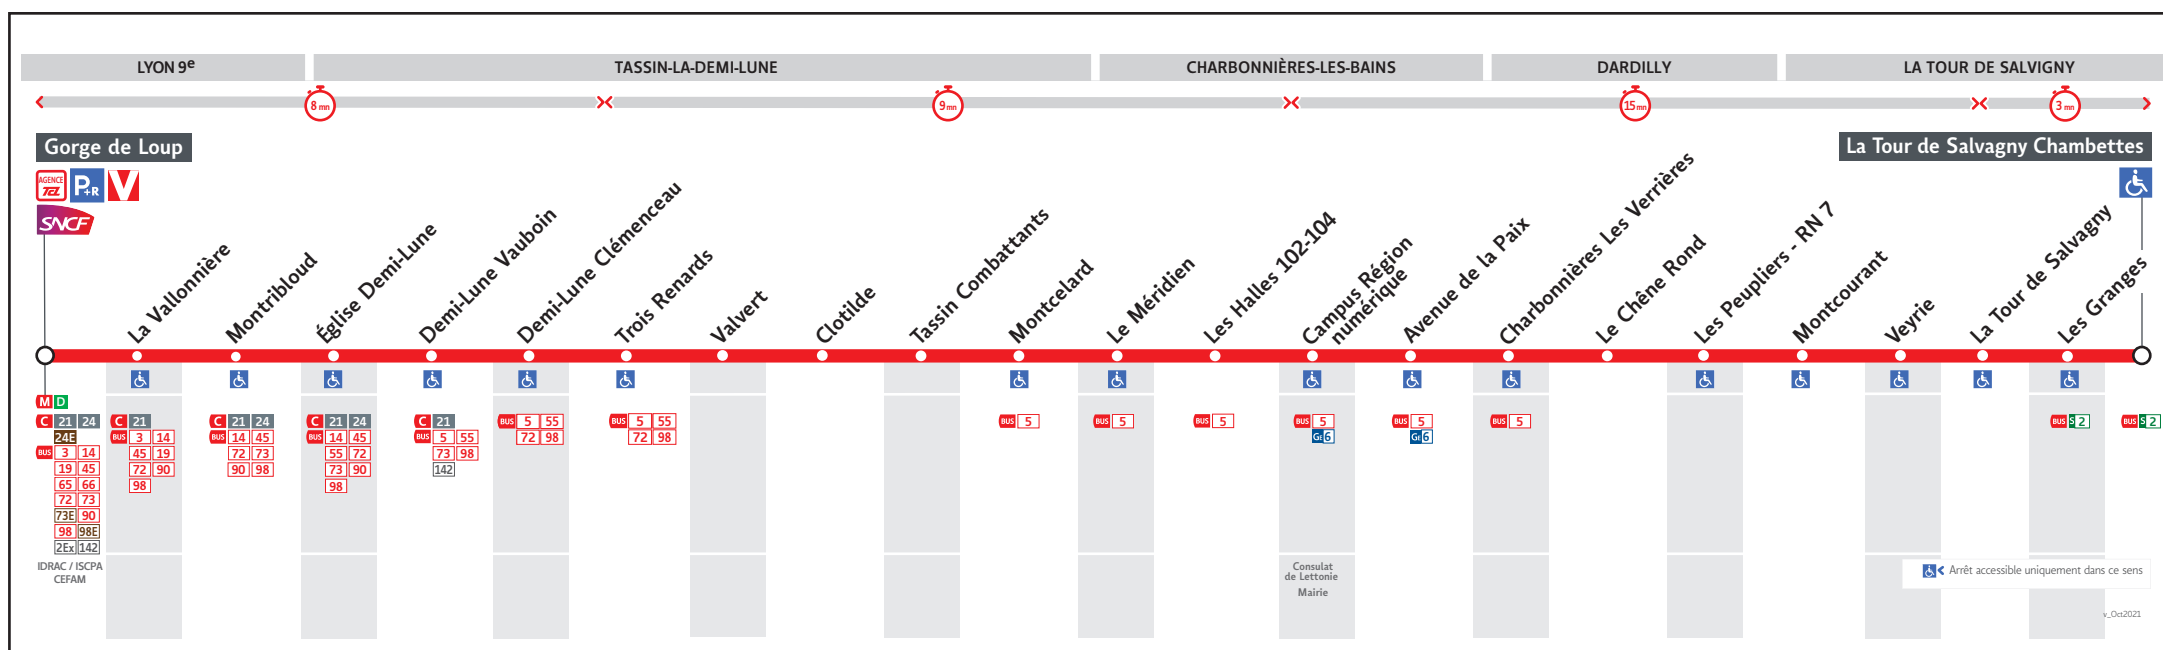

Le réseau TCL ne fonctionne pas le 1er mai

VOUS INFORMER POUR MIEUX VOYAGER